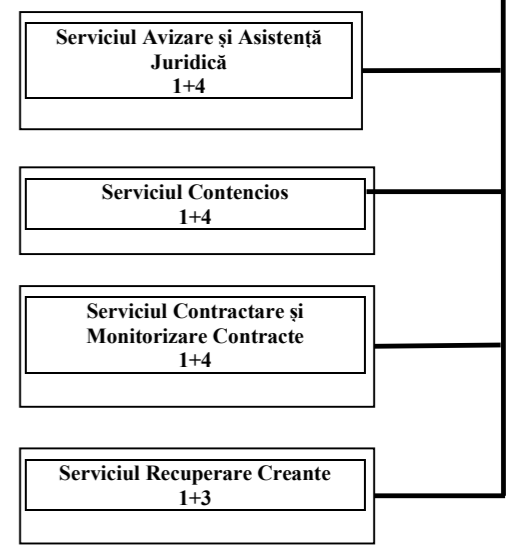

DIRECTOR GENERAL

DIRECȚIA INVESTIȚII
1+68

SECRETARIAT
1

DIRECTOR ADJUNCT INVESTITII
1+66

DIRECȚIA ECONOMICĂ, ACHIZIȚII ȘI RESURSE UMANE
1+84

DIRECȚIA JURIDICĂ ȘI CONTRACTARE
1+19

TOTAL Posturi : 215
Din care :
CONDUCERE: 28
EXECUȚIE: 187